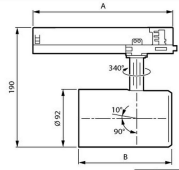

Trafo	Flux	CCT	Optic	A (mm)
PSU	205	840	HNB/HMB/HVBR/HOVL/HHOVL	158
	495	PW930	NB/MB/WB/VVBR/OVL	162
DIA				251
DIA.VLC			All	253
WA				224

Caractéristiques Philips Spot LED Sur Rail GreenSpace Evo Projecteur Blanc 20.5W 2700lm 41x80D - 830 Blanc Chaud

[Voir le produit](#)

Informations Générales

Réf.	251905
EAN	8720169590854
Marque	Philips
Nom du fabricant	ST333T 27S/830 PSU WB WH481
Budgetlight Garantie Totale	5 ans
Durée de Vie Moyenne (heure)	50000

Informations techniques

Technologie	LED Intégré
Tension (V)	220-240
Dimmable	Non
Code Couleur	830 Blanc Chaud
Couleur de Lumière (Kelvin)	3000 Blanc Chaud
Indice de Rendu des Couleurs (Ra)	80-89
Couleur Claire	Blanc
Options de couleur	Couleur unique
Efficacité Lumineuse (Lm/W)	132
Eclairage de Secours	Pas d'éclairage de secours
Angle de Diffusion (degrés)	41x80
Facteur de puissance	>0.90