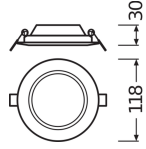

0.5	1.32 1.32	E17 E17 E17	668 72 70
1.0	2.64 2.64	E17 E17 E17	152 18 18
1.5	3.97 4.20	E17 E17 E17	72 9 9
2.0	5.29 5.53	E17 E17 E17	41 2 2
2.5	6.61 6.86	E17 E17 E17	26 3 3
3.0	7.93 7.98	E17 E17 E17	19 2 2

Distance [m] / Cone diameter [m] / Height [m]
--- C0/C150 (Half beam angle [°]: 150, F°)
--- C0/C270 (Half beam angle [°]: 150, F°)

Caractéristiques Lot 6x Ledvance
Downlight LED Slim Rond DN105 6W
430lm 120D - 840 Blanc Froid | 118mm

Dimensions

Hauteur (mm)	30
Diamètre (mm)	118

Informations du capteur

Type de capteur Pas de détecteur

Pourquoi choisir Budgetlight?

Prix bas garantis

Jusqu'à **7 ans de garantie**

Retours faciles jusqu'à **14 jours**