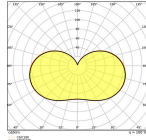

Caractéristiques Lot 6x Ledvance LED  
Ampoule HQL LED P E40 41W 6000lm -  
840 Blanc Froid | Équivalent 125W

[Voir le produit](#)

## Dimensions

Longueur (mm)	202
Diamètre (mm)	105
Forme	Elliptique