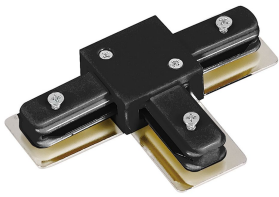

Caractéristiques Bright Choice Rail Monophasé Rail T-Connecteur Noir

[Voir le produit](#)

Informations Générales

| | |
|----------------------------------|--------------------------------|
| Réf. | 253231 |
| EAN | 8719157060486 |
| Marque | Bright Choice |
| Nom du fabricant | 1-PHASE RAIL T-connector black |
| Vendu à l'unité - Carton complet | 50 |
| Budgetlight Garantie Totale | 3 ans |

Informations techniques

| | |
|----------------------|------------------------|
| Couleur du Luminaire | Noir |
| Référence Article | Accessoires - 1 Phases |

Dimensions

| | |
|---------------|-----|
| Longueur (mm) | 103 |
| Hauteur (mm) | 19 |
| Largeur (mm) | 69 |